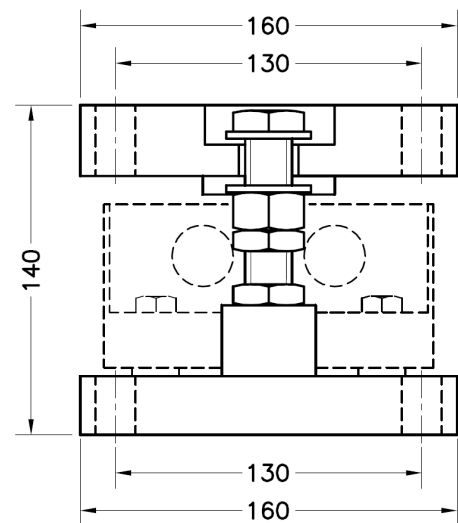

MOUNTING KIT LIFT-OFF PREVENTION FOR SILO FOR MOD. 750  
LASTECKE MIT ABHEBESICHERUNG FÜR MOD. 750

- **Material:**  
Alloy Steel zinc-plated Acc. **75906**  
Stainless Steel Acc. **75906i**
- **Material:**  
Verzinkter Stahl Acc. **75906**  
Edelstahl Acc. **75906i**

Dimensions in mm. *Abmessungen in mm.*

Transport weight - *Transportgewicht:* 20 kg