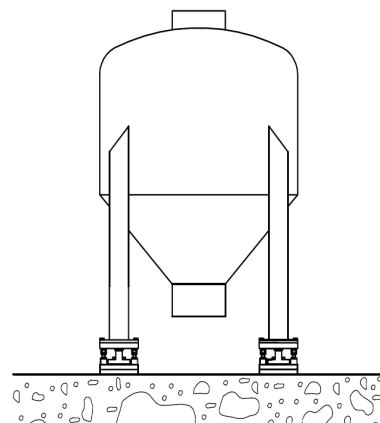

MOUNTING KIT LIFT-OFF PREVENTION FOR SILO FOR MOD. 750  
LASTECKE MIT ABHEBESICHERUNG FÜR MOD. 750

- **Material:**  
Alloy Steel zinc-plated Acc. **75906**  
Stainless Steel Acc. **75906i**
- **Material:**  
Verzinkter Stahl Acc. **75906**  
Edelstahl Acc. **75906i**

Dimensions in mm. *Abmessungen in mm.*

Transport weight - *Transportgewicht:* 20 kg