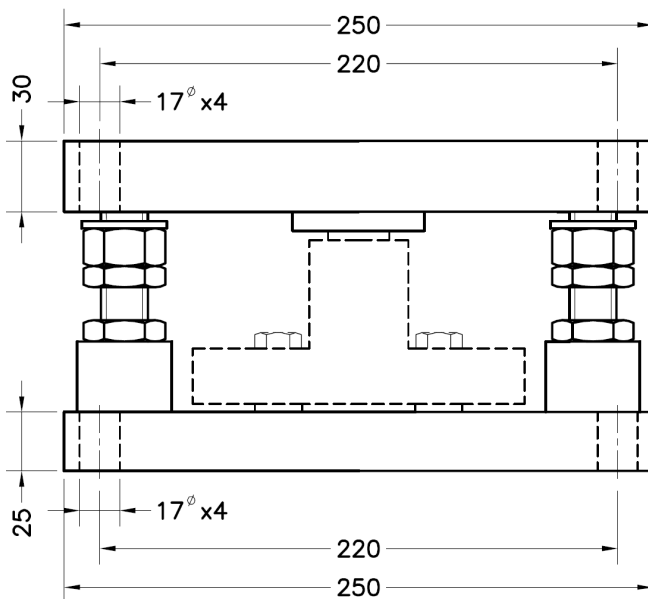

MOUNTING KIT LIFT-OFF PREVENTION FOR SILO FOR MOD. 750  
LASTECKE MIT ABHEBESICHERUNG FÜR MOD. 750

- **Material:**  
Alloy Steel zinc-plated Acc. **75906**  
Stainless Steel Acc. **75906i**
- **Material:**  
Verzinkter Stahl Acc. **75906**  
Edelstahl Acc. **75906i**

Dimensions in mm. *Abmessungen in mm.*

Transport weight - *Transportgewicht:* 20 kg